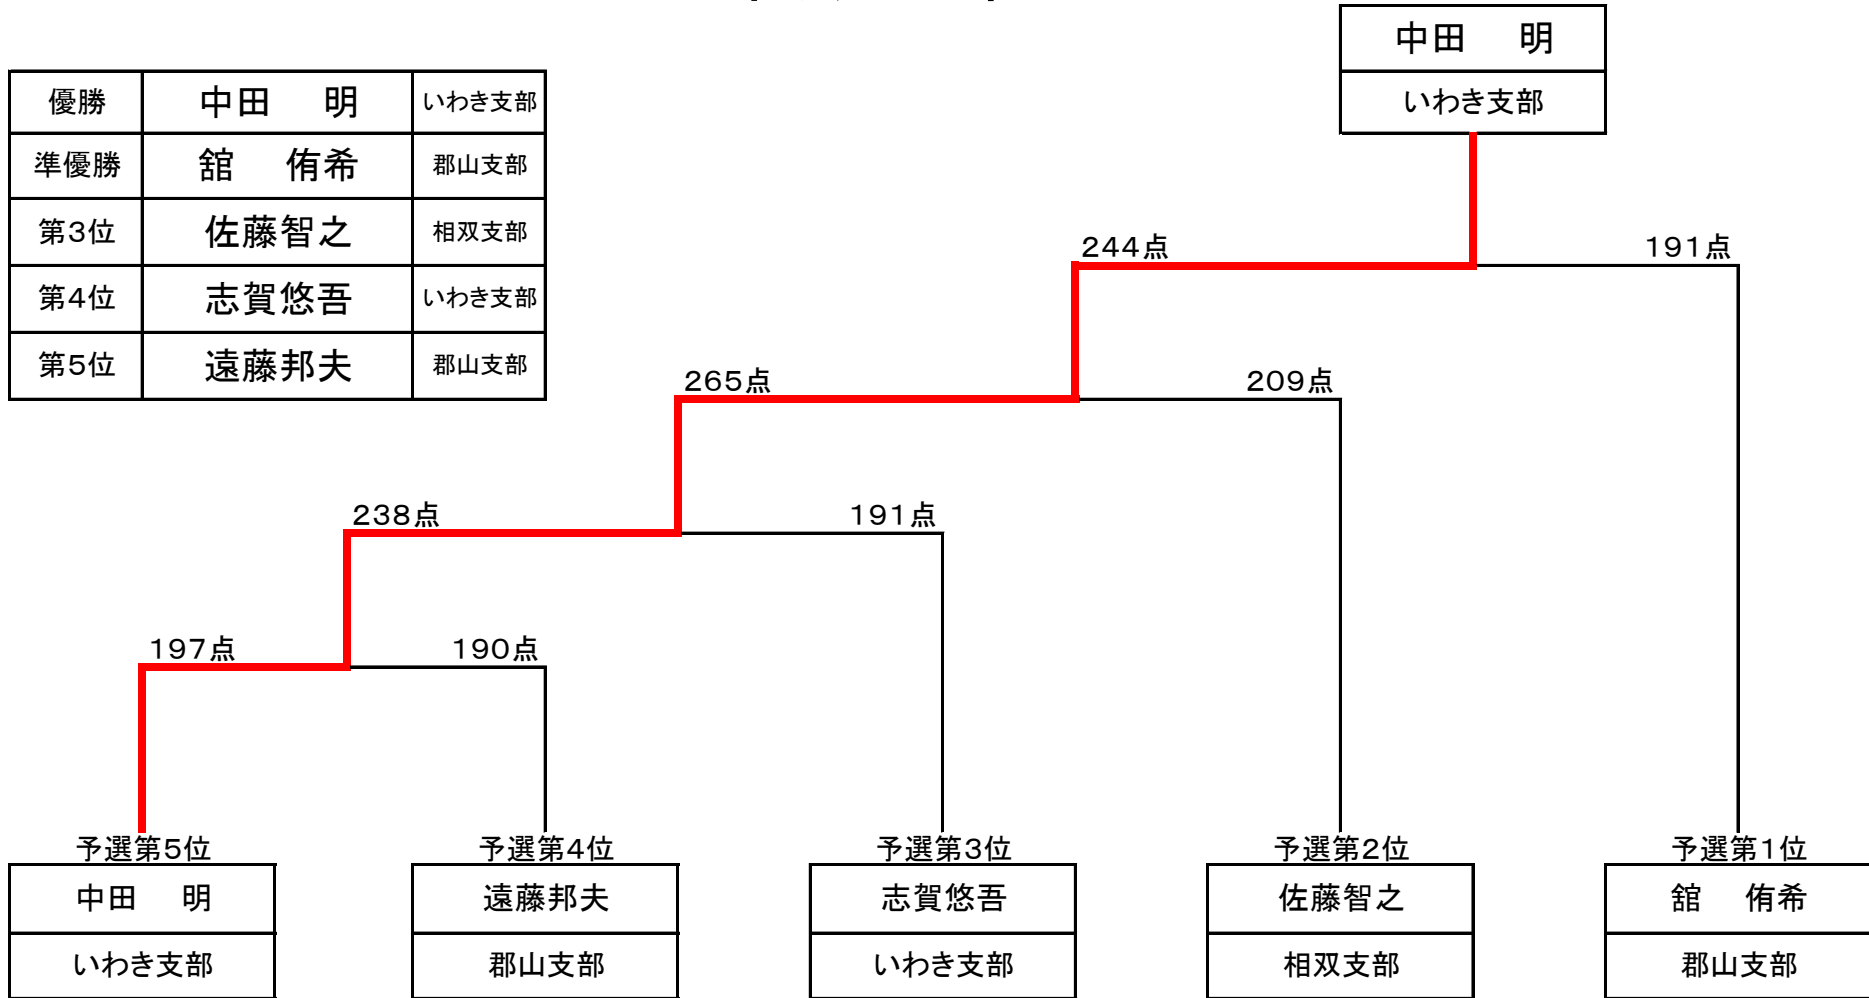

第18回社会人チャンピオン決定戦

社会人の部

優勝	中田 明	いわき支部
準優勝	舘 侑希	郡山支部
第3位	佐藤智之	相双支部
第4位	志賀悠吾	いわき支部
第5位	遠藤邦夫	郡山支部